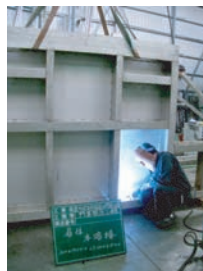

製品とともに信頼と安心をお客様に

弊社は充実した設備と人材に裏打ちされた高度な金属加工技術を持つ会社です。この技術を活かし公共事業などでも信頼と実績を積み重ねてきました。

充実した設備

レーザー加工機、ロボット溶接機など各種金属加工用特殊工作機を多数取りそろえています。これによりお客様のご要望に、最大限にお答えすることが出来ます。

充実した人材

弊社には、設計・製造・設置を全て弊社のみで行える幅広い人材を有し、常に高品質な製品を世に送り出し高い信頼を得てきました。

製造

上記写真は平成19年度 沖縄県八重山支庁農林水産課 海岸保全施設等整備事業比川地区植栽及び防波堤門扉工事

公共事業実績

上記はほんの一例です。

金属加工製品のご用命は信頼の日進へ

TEL : 098-946-7685(代)
FAX : 098-946-9419
E-mail : info@sus-nissin.com
URL : <http://www.sus-nissin.com>