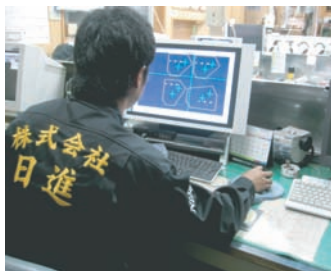

製品とともに信頼と安心をお客様に

弊社は充実した設備と人材に裏打ちされた高度な金属加工技術を持つ会社です。この技術を活かし公共事業などでも信頼と実績を積み重ねてきました。

充実した設備

レーザー加工機、ロボット溶接機など各種金属加工用特殊工作機を多数取りそろえています。これによりお客様のご要望に、最大限にお答えすることが出来ます。

充実した人材

弊社には、設計・製造・設置を全て弊社のみで行える幅広い人材を有し、常に高品質な製品を世に送り出し高い信頼を得てきました。